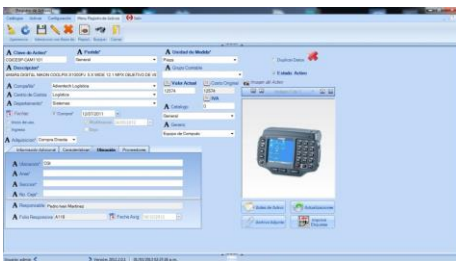

Softwares de Control de Asistencia Y visitantes

Manejamos softwares de asistencia y control de visitantes, Nativos de las Marca o creados a la medida según las necesidades del cliente.

Softwares de Control de Activos

Manejamos softwares de control de Activos, Nativos de las Marca o creados a la medida según las necesidades del cliente, opciones de manejar códigos QR y códigos de barras o Tags para lectoras RFID